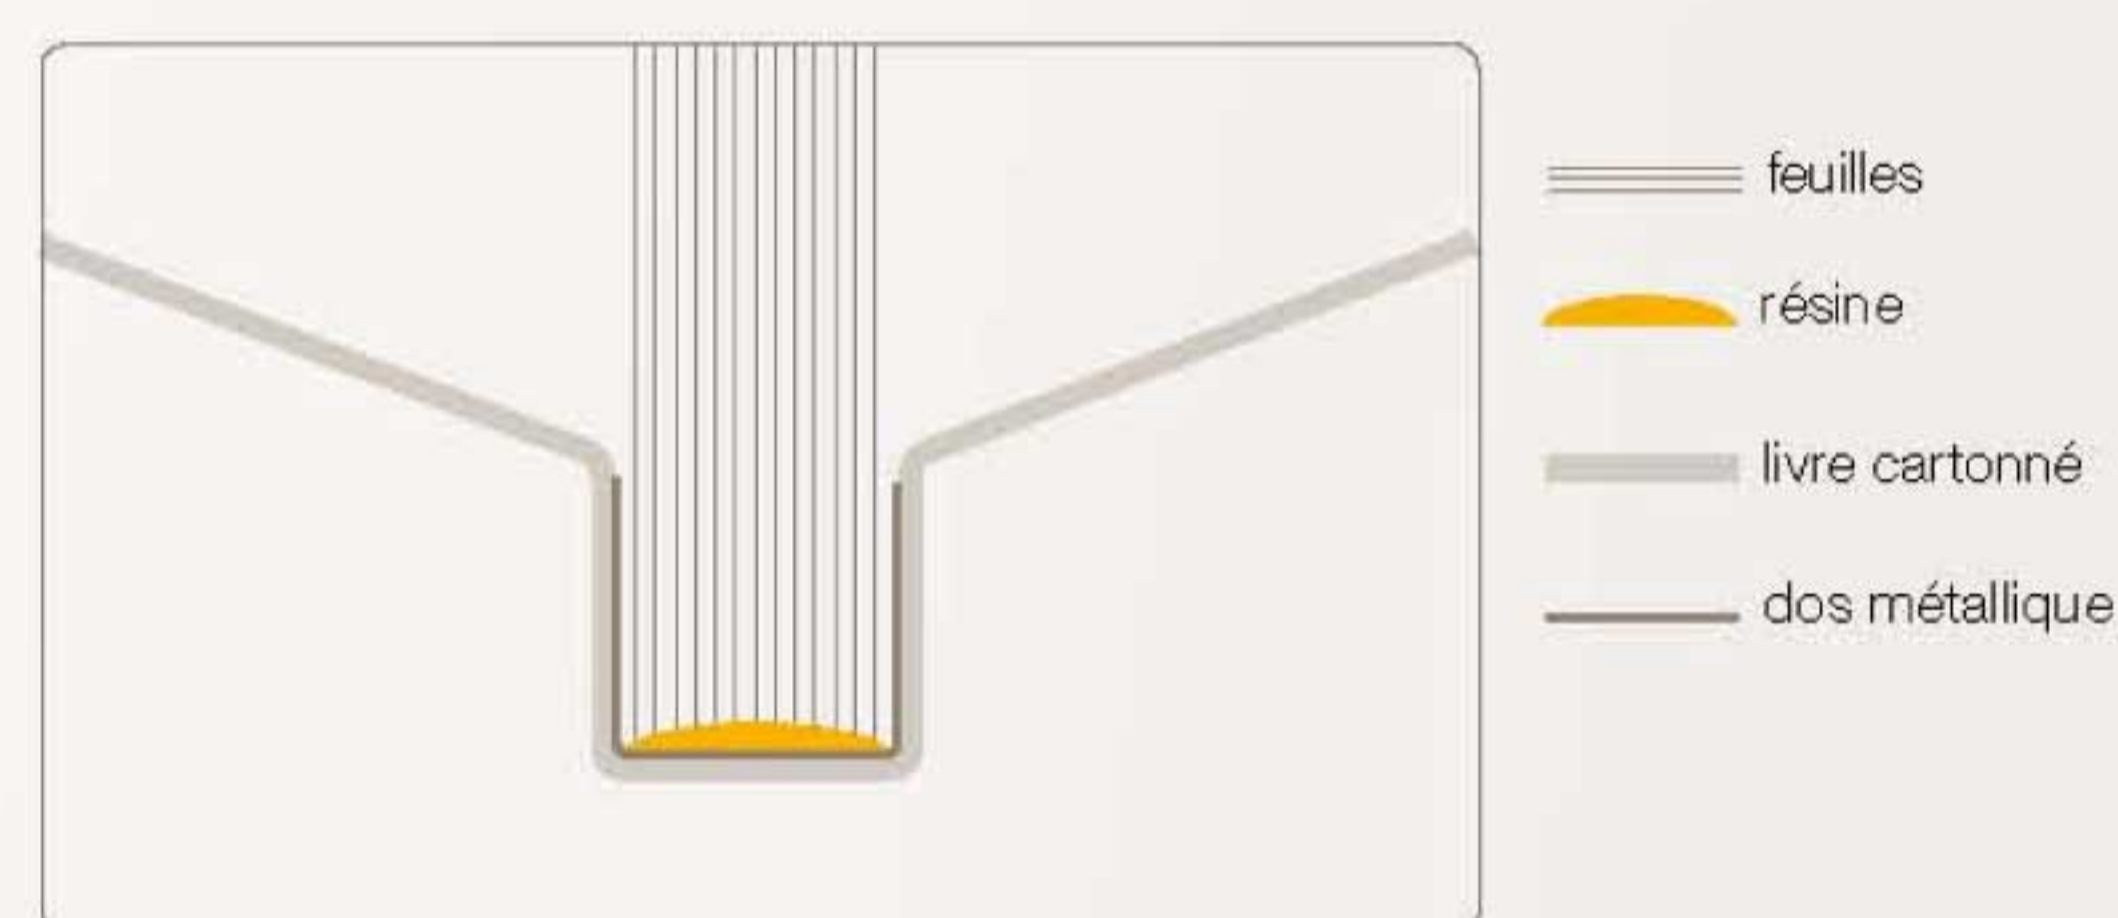

Reliure Collée

 **Unibind®**

PhotoBook
pour Reliure Collée

www.
terface.
com

- mariage
 - vacances
 - fête
 - nature
- amis
 - famille
 - votre application:
.....

Caractéristiques et Avantages:

- Le dos métallique garantit une reliure solide et durable
- Le profil en 'U' assure une reliure protégée des trois côtés
- Relie vos photos rapidement et facilement
- Personnalisez les Pro PhotoBooks avec votre logo ou illustrations personnelles au moyen d'impression à chaud, sérigraphie, offset ou transfert
- Optimalisez l'impact sur vos clients et vos prospects grâce à une présentation impeccable
- Une présentation professionnelle reflète immédiatement la qualité des produits et des services que vous proposez

Système

>> Regardez la vidéo de démonstration à notre site web www.unibind.com

Couleurs/Formats

formats	épaisseur en mm	pearl white alü	camel	black silk noir	black linen	dark blue linen	bordeau linen
A5+ paysage	3 - 5	•	•	-	-	-	-
A4+ paysage	3 - 5 - 7 - 9	•	•	•	-	•	•
A4+ portrait	3 - 5	•	•	•	-	-	-
A3 paysage	3 - 5 - 7 - 9 - 12	-	-	-	•	-	-
30 x 30	3 - 5 - 7 - 9	-	•	-	-	•	-