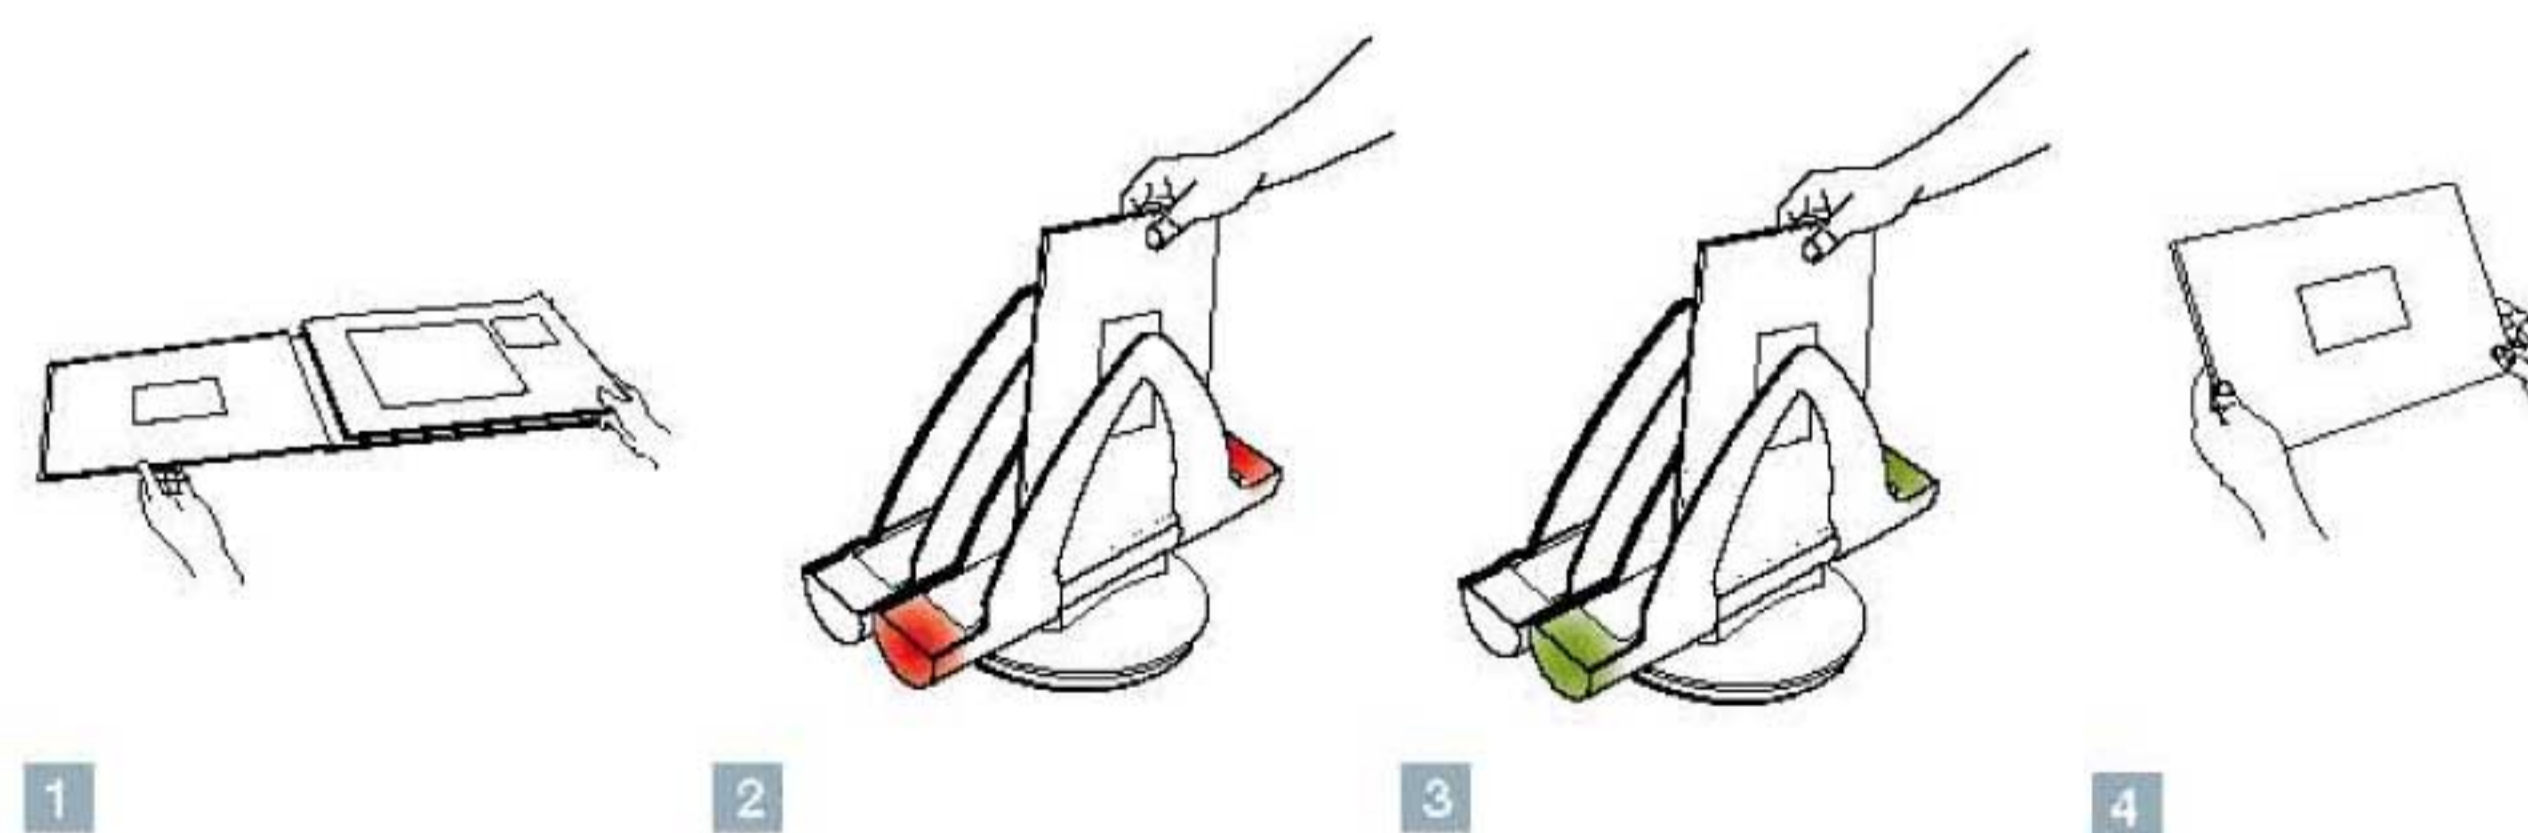

Reliure Collée

 **Unibind®**

PhotoBook
pour Reliure Collée

www.
terface.
com

- mariage
 - vacances
 - fête
 - nature
- amis
 - famille
 - votre application:
.....

Caractéristiques et Avantages:

- Le dos métallique garantit une reliure solide et durable
- Le profil en 'U' assure une reliure protégée des trois côtés
- Relie vos photos rapidement et facilement
- Personnalisez les Pro PhotoBooks avec votre logo ou illustrations personnelles au moyen d'impression à chaud, sérigraphie, offset ou transfert
- Optimalisez l'impact sur vos clients et vos prospects grâce à une présentation impeccable
- Une présentation professionnelle reflète immédiatement la qualité des produits et des services que vous proposez

Système

>> Regardez la vidéo de démonstration à notre site web www.unibind.com

Couleurs/Formats

formats	épaisseur en mm	pearl white alü	camel	black silk noir	black linen	dark blue linen	bordeau linen
A5+ paysage	3 - 5	•	•	-	-	-	-
A4+ paysage	3 - 5 - 7 - 9	•	•	•	-	•	•
A4+ portrait	3 - 5	•	•	•	-	-	-
A3 paysage	3 - 5 - 7 - 9 - 12	-	-	-	•	-	-
30 x 30	3 - 5 - 7 - 9	-	•	-	-	•	-