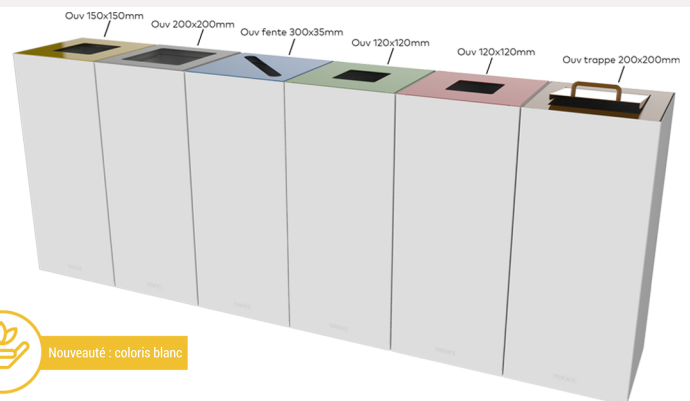

# Poubelles de Tri Sélectif

### TERAFLEX - Corbeilles de tri 65L

Les corbeilles de tri TERAFLEX sont la solution pour la collecte et le tri de vos déchets. Disponibles en 2 coloris de corps, noir et blanc, format 65L, elles sont un réel atout dans la gestion de vos déchets. Ludiques et modulaires, avec des couvercles amovibles, au choix parmi 6 couleurs, les TERAFLEX permettront de créer de véritables zones d'apport volontaires facilement identifiables.

### CARACTERISTIQUES

**Corps**

Acier poudré anti-UV

**Couleur couvercle**

Bleu / Jaune / Rouge / Gris / Vert / Marron

**Contenance**

65L

**Dimensions**

L305 mm x P305 mm x H700 mm

**Poids**

6.9 kg