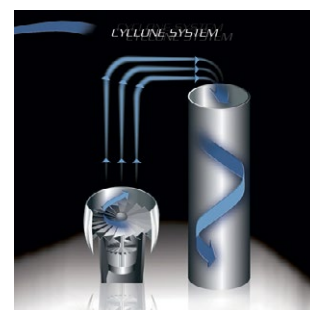

Destructeur Industriel CYCLONE + COMPACTOR C500

Compactor C500 couplé au Cyclone compresse fortement les déchets et réduit 4 à 5 fois leur volume.

| KOBRA CYCLONE

| KOBRA COMPACTOR C500

Kobra Cyclone est un destructeur industriel spécialement conçu pour les grandes quantités de papiers (500 feuilles à la fois), cartes de crédit, CD / DVD, disquettes, emballages et même les canettes d'aluminium et bouteilles en plastique. Il utilise l'innovante technologie Cyclone System qui associe des lames de coupe rotatives à très grande vitesse et une turbine haute pression. Ce procédé unique garantit les plus hautes performances. Disponible en cinq niveaux de sécurité, il s'adapte à tous les besoins.

Descriptif

Ce destructeur industriel utilise l'innovante technologie **Cyclone System** qui associe des lames de coupe rotatives à très grande vitesse et une turbine haute pression. Le puissant vortex et la force centrifuge entraînent les particules jusqu'au collecteur.

Ce procédé unique garantit les plus hautes performances.

Disponible en cinq niveaux de sécurité, il s'adapte à tous les besoins. Il est possible d'équiper la machine avec chacun de ces 5 niveaux de sécurité par simple démontage/montage en seulement quelques minutes. La capacité de destruction de 500 feuilles simultanées demeure inchangée, quelle que soit la taille de coupe. D'une manipulation facile, il est utilisable par tout le monde.

Kobra Compacteur C-500 est conçu pour fonctionner avec le destructeur industriel Kobra Cyclone lors de la destruction de papier.

- Facile à installer et à faire fonctionner, il se connecte et se déconnecte très aisément en fonction des besoins. Il fonctionne quel que soit le niveau de sécurité du Cyclone.
- Comprime fortement les déchets et réduit de 4 à 5 fois leur volume.
- Les déchets peuvent être collectés en container (non fourni) ou en sacs.