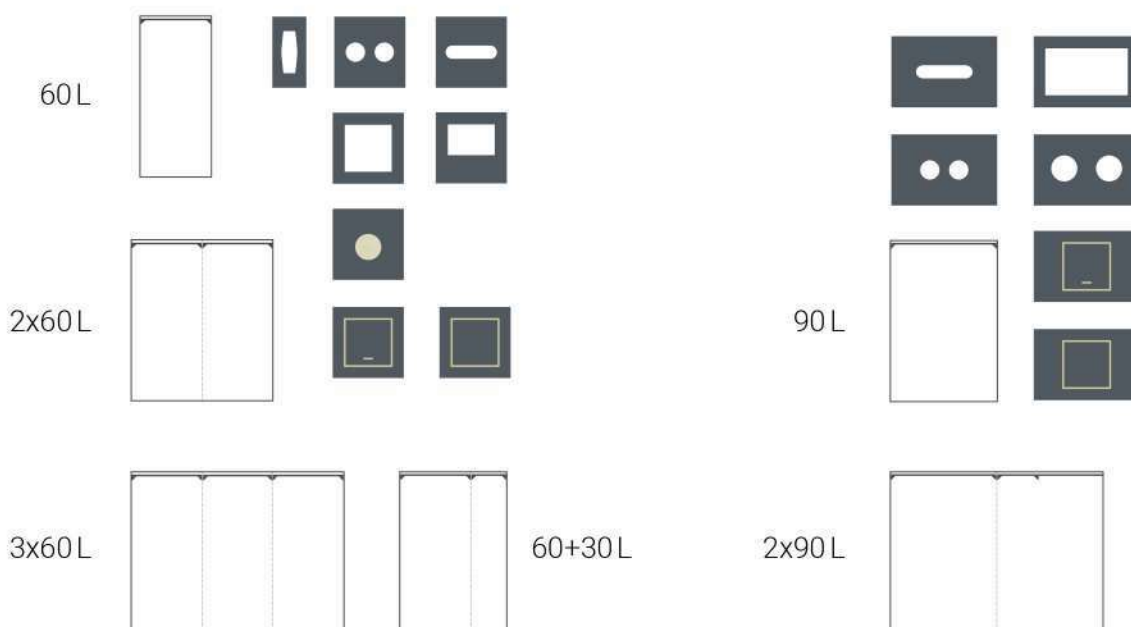

Étudiés pour faciliter la collecte, ils sont tous équipés d'un support de sac. Des pictogrammes permettent d'identifier la nature des déchets.

TERAPICK Design & Modularité

La modularité est un des atouts majeurs de TERAPICK qui s'exprime par la conception d'un produit facile à vivre et évolutif, orienté vers l'utilisateur.

Combinez les corbeilles de tri

Caractéristiques techniques

- Acier recyclé 100% recyclable
- Modules facilement interchangeables pour créer et recomposer l'espace à l'infini
- Disponibles sur vérins (H 68 cm) ou sur roulettes (H 72 cm)

CORPS

60 L	2x60 L	3x60 L	60 + 30 L	90 L	2x90 L
L300 x I300 x H680	L600 x I300 x H680	L900 x I300 x H680	L450 x I300 x H680	L450 x I300 x H680	L900 x I300 x H680

COUVERCLES

Fente oblongue	Fente	Carré	2 ronds ø 8 cm	Rectangle	1 rond ø 10,8 cm	2 ronds ø 10,8 cm	
60 L	60 L	90 L	90 L	90 L	90 L	90 L	90 L
Pivotant	Articulé	Fente	Rectangle	2 ronds ø 8 cm	2 ronds ø 10,8 cm	Pivotant	Articulé