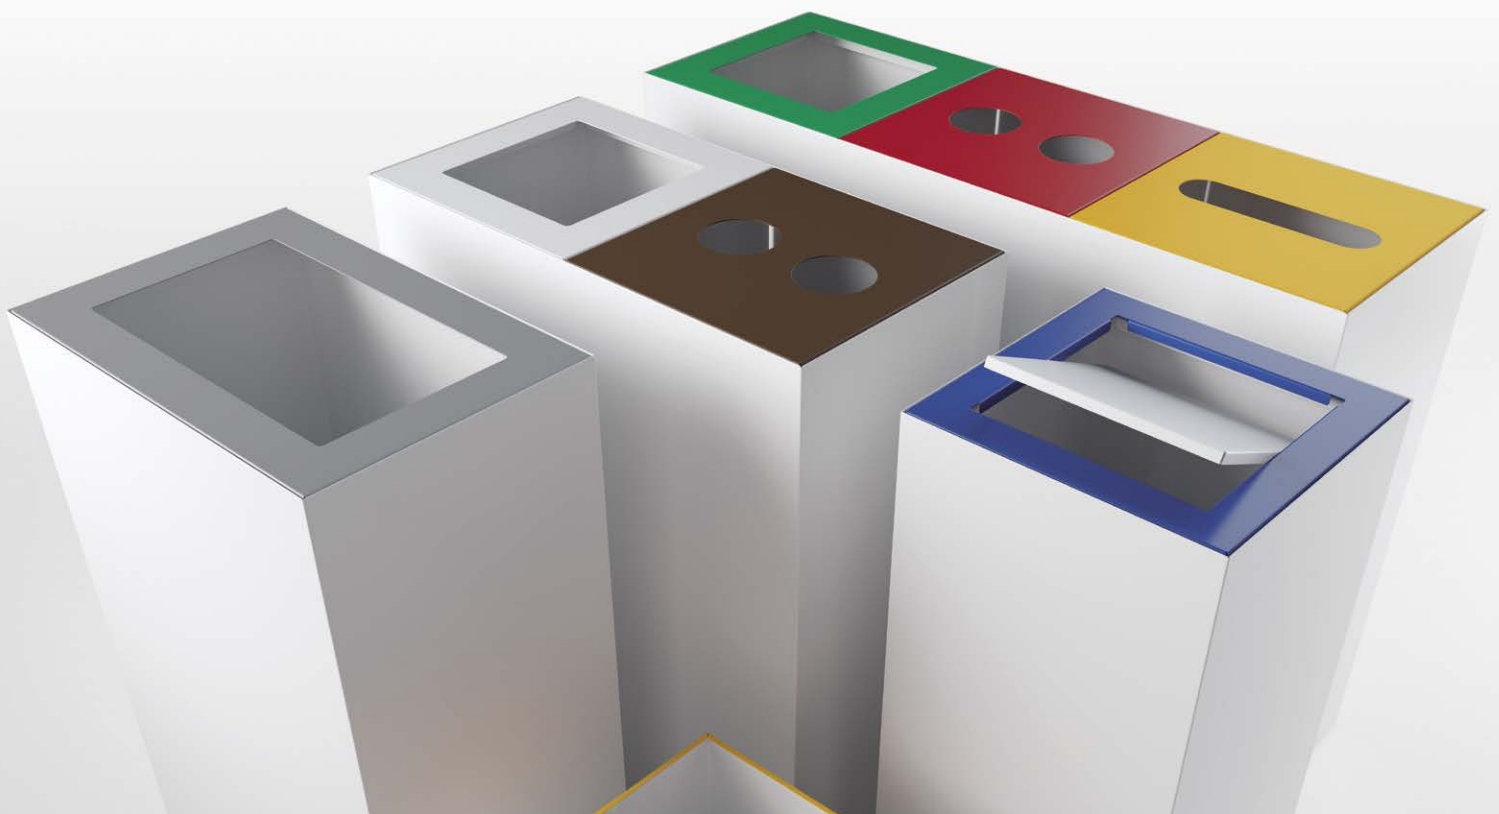

Poubelles de Tri Sélectif

Gamme TERAPICK

Poubelles de tri 60L - 90L

Terapick, une gamme de collecteurs de tri sélectif qui se présente sous forme de modules évolutifs. Fabriqués en acier recyclé 100 % recyclable, les éléments Terapick offrent une solution facile à mettre en œuvre et design pour la réalisation de points de collectes des déchets dans vos bureaux.

Étudiés pour faciliter la collecte, ils sont tous équipés d'un support de sac. Des pictogrammes permettent d'identifier la nature des déchets.

TERAPICK Design & Modularité

La modularité est un des atouts majeurs de TERAPICK qui s'exprime par la conception d'un produit facile à vivre et évolutif, orienté vers l'utilisateur.

Ludiques et modulaires, ils se déclinent en plusieurs formats combinables entre eux, avec des couvercles aux formes adaptées aux différentes typologies de déchets, dans une très large palette de coloris. Ils permettent de créer des zonings dédiés pour optimiser la collecte des déchets, réduisant ainsi son coût.

Combinez les corbeilles de tri

Caractéristiques techniques

- Acier recyclé 100% recyclable
- Modules facilement interchangeables pour créer et recomposer l'espace à l'infini
- Disponibles sur vérins (H 68 cm) ou sur roulettes (H 72 cm)