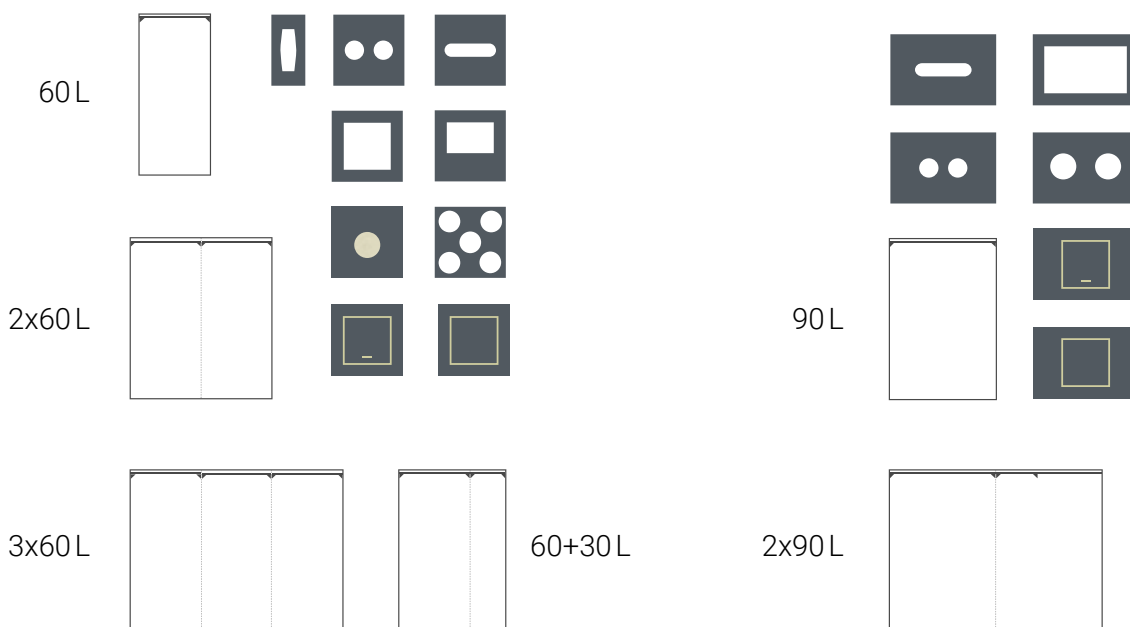

Poubelles de Tri Sélectif

Gamme TERAPICK

Poubelles de tri 60L - 90L

Terapick, une gamme de collecteurs de tri sélectif qui se présente sous forme de modules évolutifs. Fabriqués en acier recyclé 100 % recyclable, les éléments Terapick offrent une solution facile à mettre en œuvre et design pour la réalisation de points de collectes des déchets dans vos bureaux.

Étudiés pour faciliter la collecte, ils sont tous équipés d'un support de sac. Des pictogrammes permettent d'identifier la nature des déchets.

TERAPICK Design & Modularité

La modularité est un des atouts majeurs de TERAPICK qui s'exprime par la conception d'un produit facile à vivre et évolutif, orienté vers l'utilisateur.

Combinez les corbeilles de tri

Caractéristiques techniques

- Acier recyclé 100% recyclable
- Modules facilement interchangeables pour créer et recomposer l'espace à l'infini
- Disponibles sur vérins (H 68 cm) ou sur roulettes (H 72 cm)

CORPS

60 L	2x60 L	3x60 L	60 + 30 L	90 L	2x90 L
					
L300 x I300 x H680	L600 x I300 x H680	L900 x I300 x H680	L450 x I300 x H680	L450 x I300 x H680	L900 x I300 x H680

COUVERCLES

30 L	60 L	60 L	60 L	60 L	60 L	60 L	60 L
							
Fente oblongue	Fente	Carré	2 ronds ø 8 cm	Rectangle	1 rond ø 10,8 cm	5 ronds ø 10 cm	2 ronds ø 10,8 cm
60 L	60 L	90 L	90 L	90 L	90 L	90 L	90 L
							
Pivotant	Articulé	Fente	Rectangle	2 ronds ø 8 cm	2 ronds ø 10,8 cm	Pivotant	Articulé