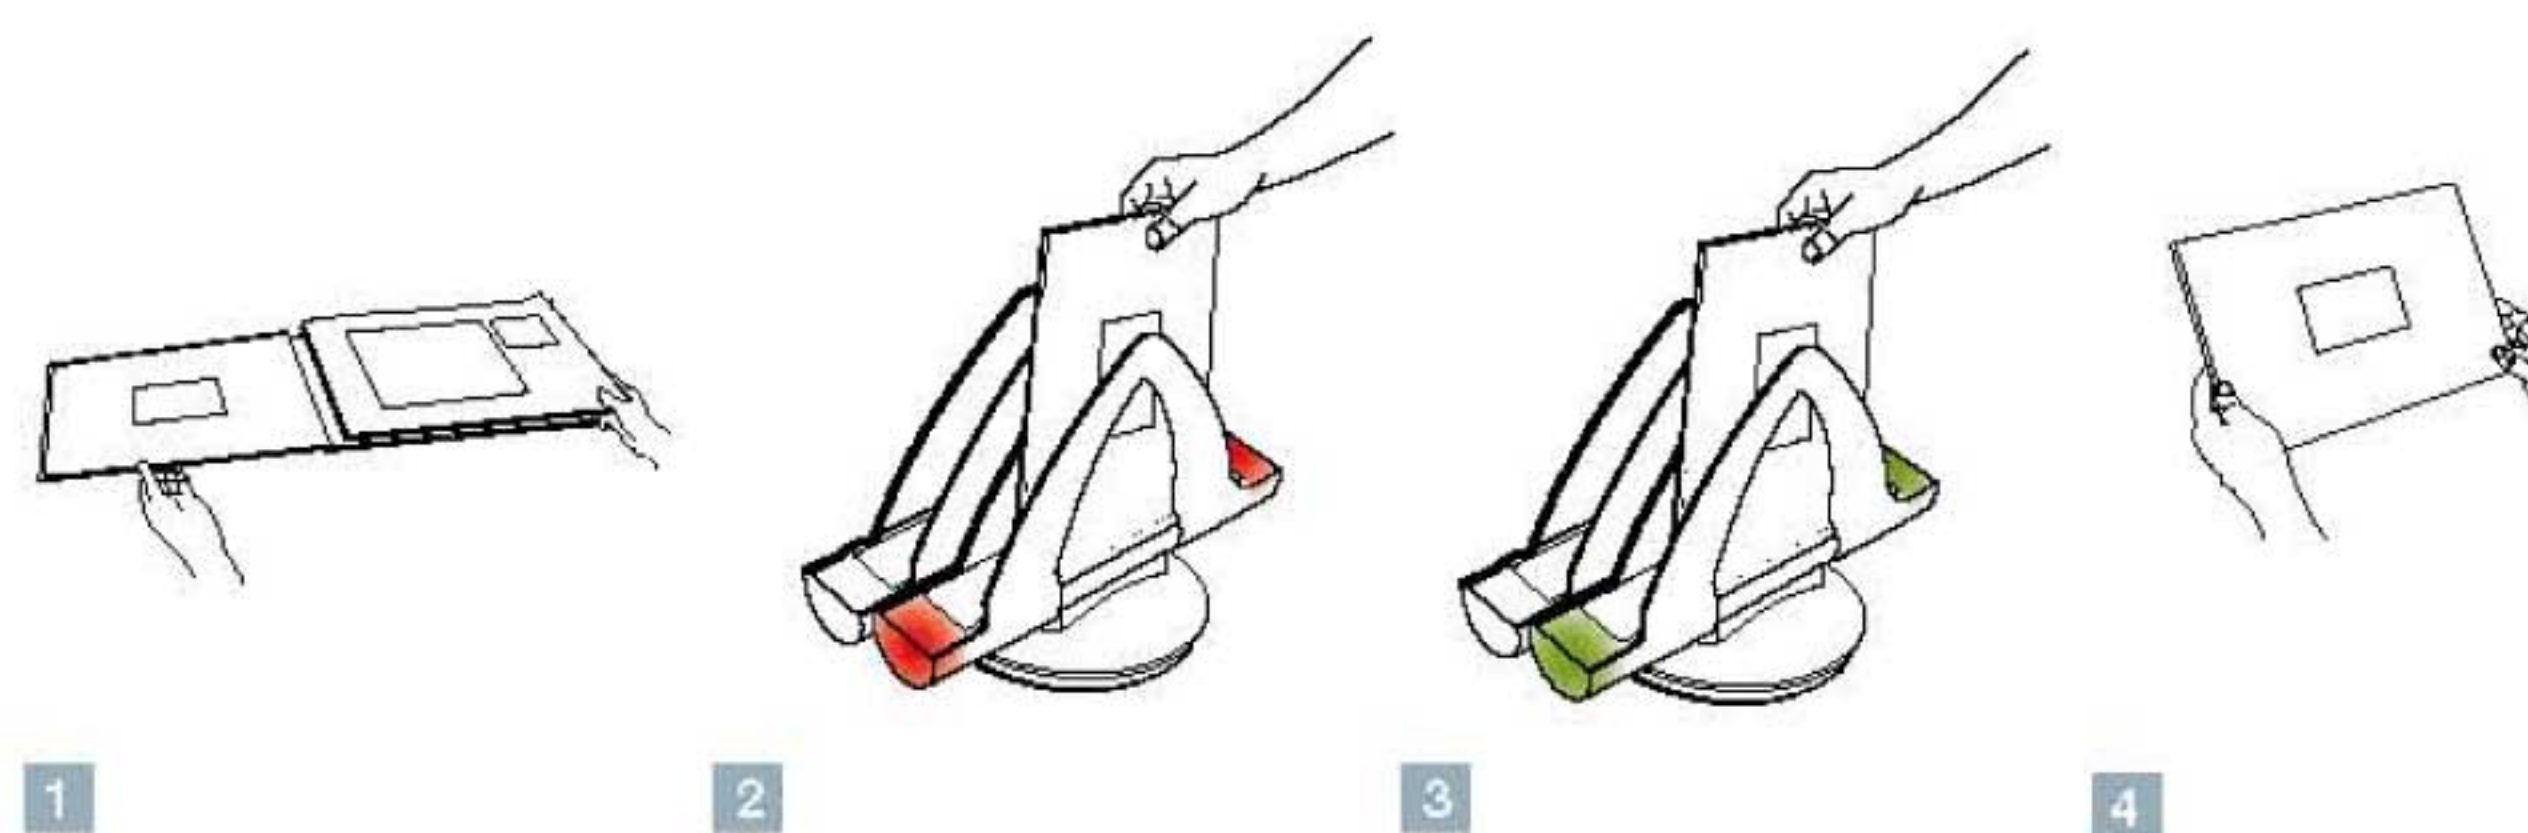

Reliure Collée

 **Unibind®**

PhotoBook
pour Reliure Collée

www.
terface.
com

- mariage
- vacances
- fête
- nature
- amis
- famille
- votre application:
.....

Caractéristiques et Avantages:

- Le dos métallique garantit une reliure solide et durable
- Le profil en 'U' assure une reliure protégée des trois côtés
- Relie vos photos rapidement et facilement
- Personnalisez les Pro PhotoBooks avec votre logo ou illustrations personnelles au moyen d'impression à chaud, sérigraphie, offset ou transfert
- Optimalisez l'impact sur vos clients et vos prospects grâce à une présentation impeccable
- Une présentation professionnelle reflète immédiatement la qualité des produits et des services que vous proposez

Système

>> Regardez la vidéo de démonstration à notre site web www.unibind.com

Couleurs/Formats

formats	épaisseur en mm	pearl white alü	camel	black silk noir	black linen	dark blue linen	bordeau linen
A5+ paysage	3 - 5	•	•	-	-	-	-
A4+ paysage	3 - 5 - 7 - 9	•	•	•	-	•	•
A4+ portrait	3 - 5	•	•	•	-	-	-
A3 paysage	3 - 5 - 7 - 9 - 12	-	-	-	•	-	-
30 x 30	3 - 5 - 7 - 9	-	•	-	-	•	-