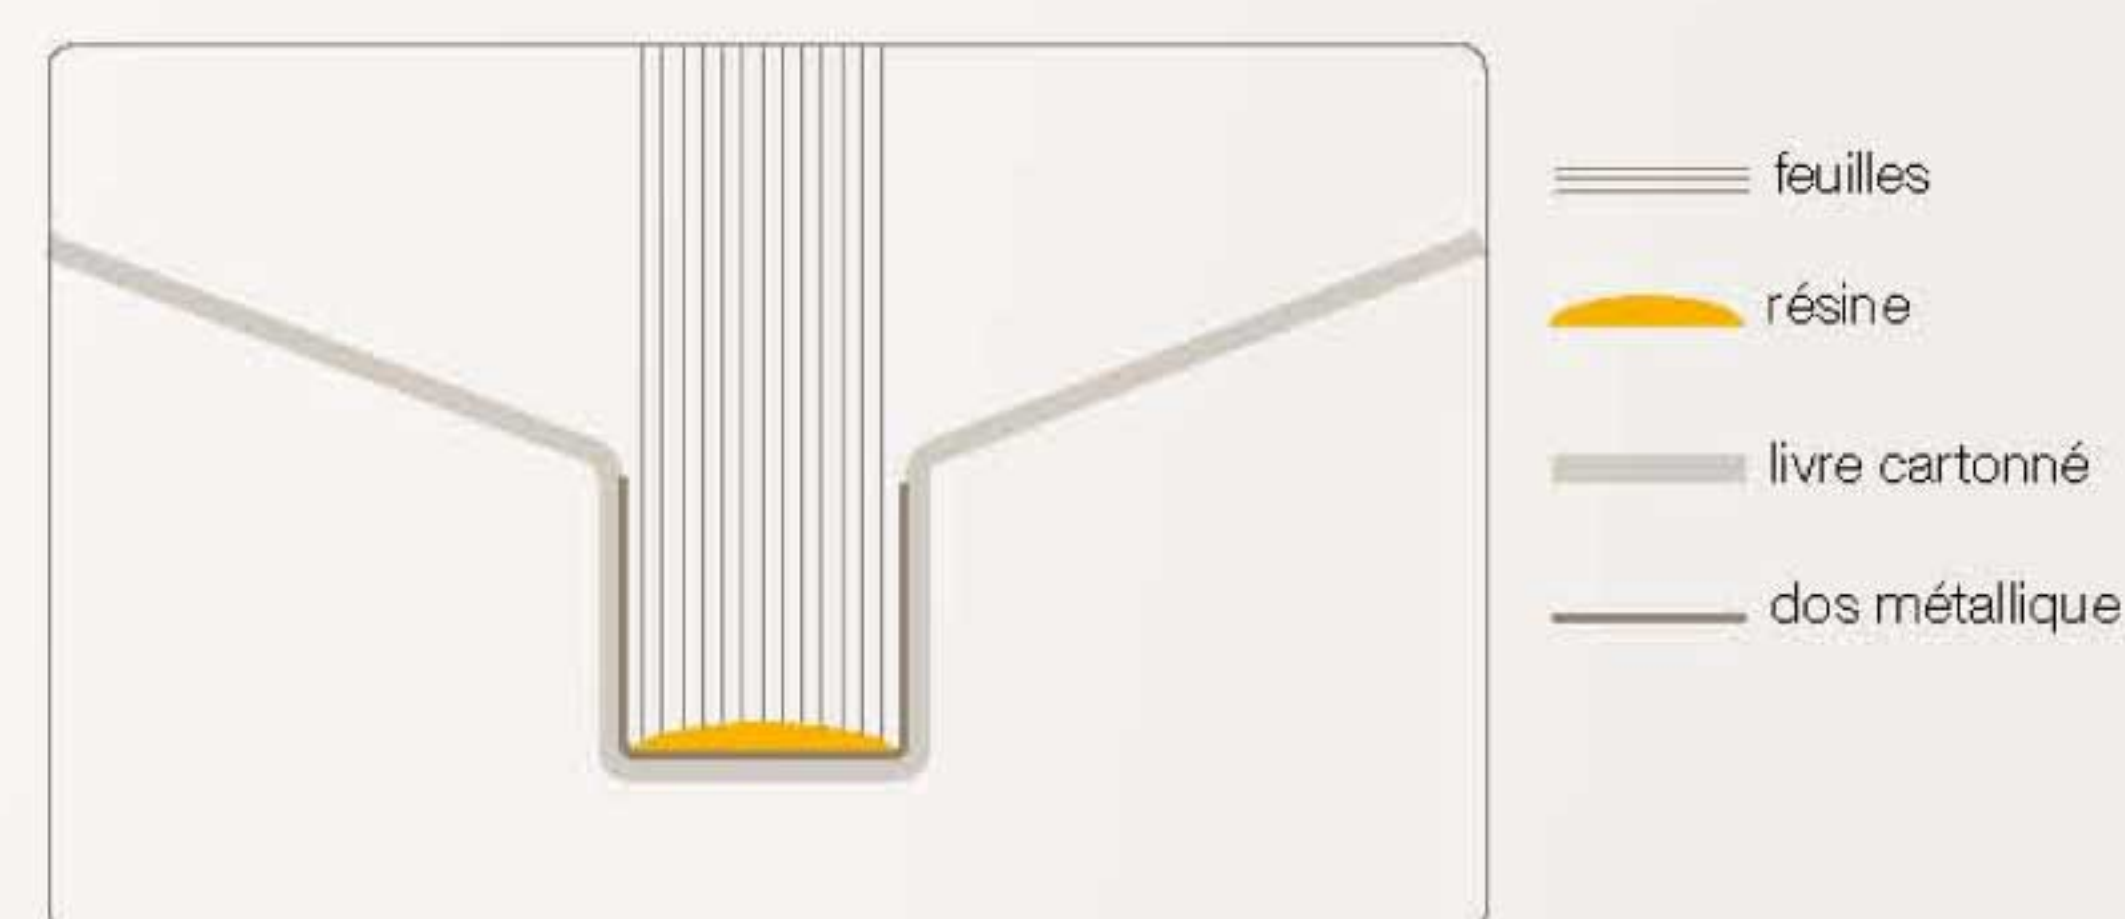

Reliure Collée

 **Unibind®**

PhotoBook
pour Reliure Collée

www.
terface.
com

- mariage
- vacances
- fête
- nature
- amis
- famille
- votre application:
.....

Caractéristiques et Avantages:

- Le dos métallique garantit une reliure solide et durable
- Le profil en 'U' assure une reliure protégée des trois côtés
- Relie vos photos rapidement et facilement
- Personnalisez les Pro PhotoBooks avec votre logo ou illustrations personnelles au moyen d'impression à chaud, sérigraphie, offset ou transfert
- Optimalisez l'impact sur vos clients et vos prospects grâce à une présentation impeccable
- Une présentation professionnelle reflète immédiatement la qualité des produits et des services que vous proposez

Système

>> Regardez la vidéo de démonstration à notre site web www.unibind.com

Couleurs/Formats

formats	épaisseur en mm	pearl white alü	camel	black silk noir	black linen	dark blue linen	bordeau linen
A5+ paysage	3 - 5	•	•	-	-	-	-
A4+ paysage	3 - 5 - 7 - 9	•	•	•	-	•	•
A4+ portrait	3 - 5	•	•	•	-	-	-
A3 paysage	3 - 5 - 7 - 9 - 12	-	-	-	•	-	-
30 x 30	3 - 5 - 7 - 9	-	•	-	-	•	-