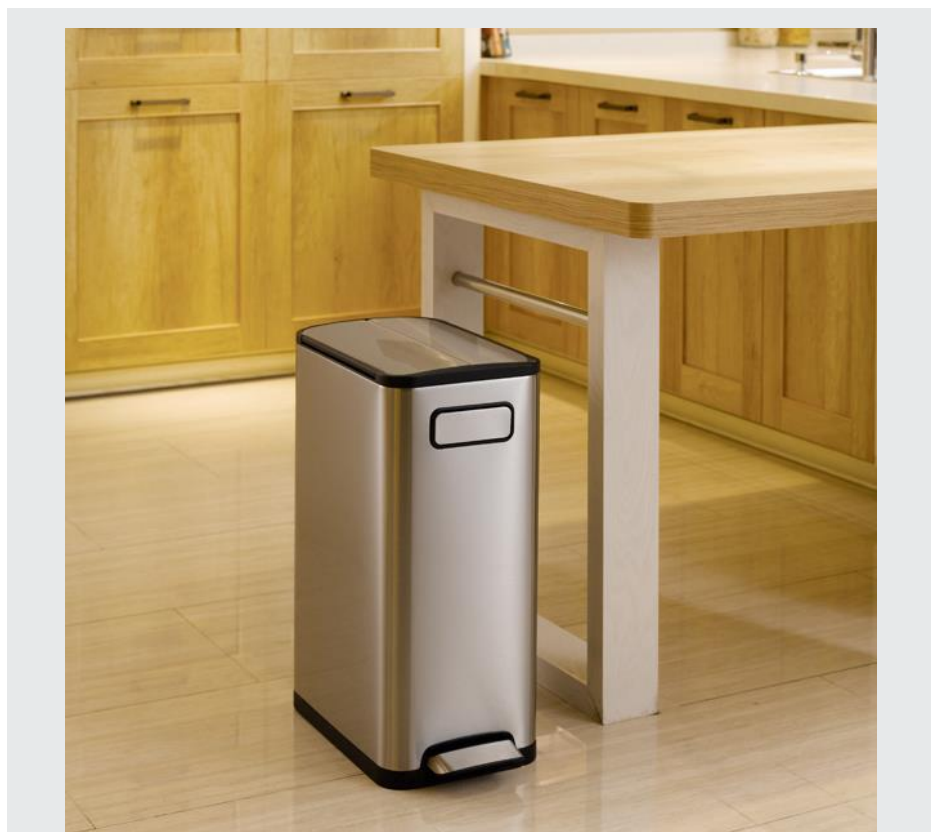

Poubelle de Tri Sélectif à Pédale

TERAFLY

TERAFLY – Poubelle à pédale 2x20L

La poubelle de tri sélectif à pédale TERAFLY est fabriquée en inox brossé et se compose de deux liners en plastique de 20 L chacun pour un total de 40 L. Grâce à son design étroit, la TERAFLY est idéale pour les petits espaces et est facilement déplaçable avec ses roulettes intégrées et sa poignée placée sur la face avant. Le couvercle s'ouvre en deux parties, permettant de placer la TERAFLY sous un plan de travail, sans contrainte. Le mécanisme de fermeture silencieux du couvercle et la pédale permettent de jeter les déchets sans contact avec la poubelle. Avec sa finition anti-traces de doigts, la poubelle TERAFLY est design et élégante.

Le + : 2 liners en plastique de 20L chacun, avec un couvercle s'ouvrant en deux parties

CARACTERISTIQUES

Corps	Inox brossé anti-traces
Contenance	2x20 L
Dimensions	L27.50 cm x P53.20 cm x H66 cm
Poids	8.16 kg