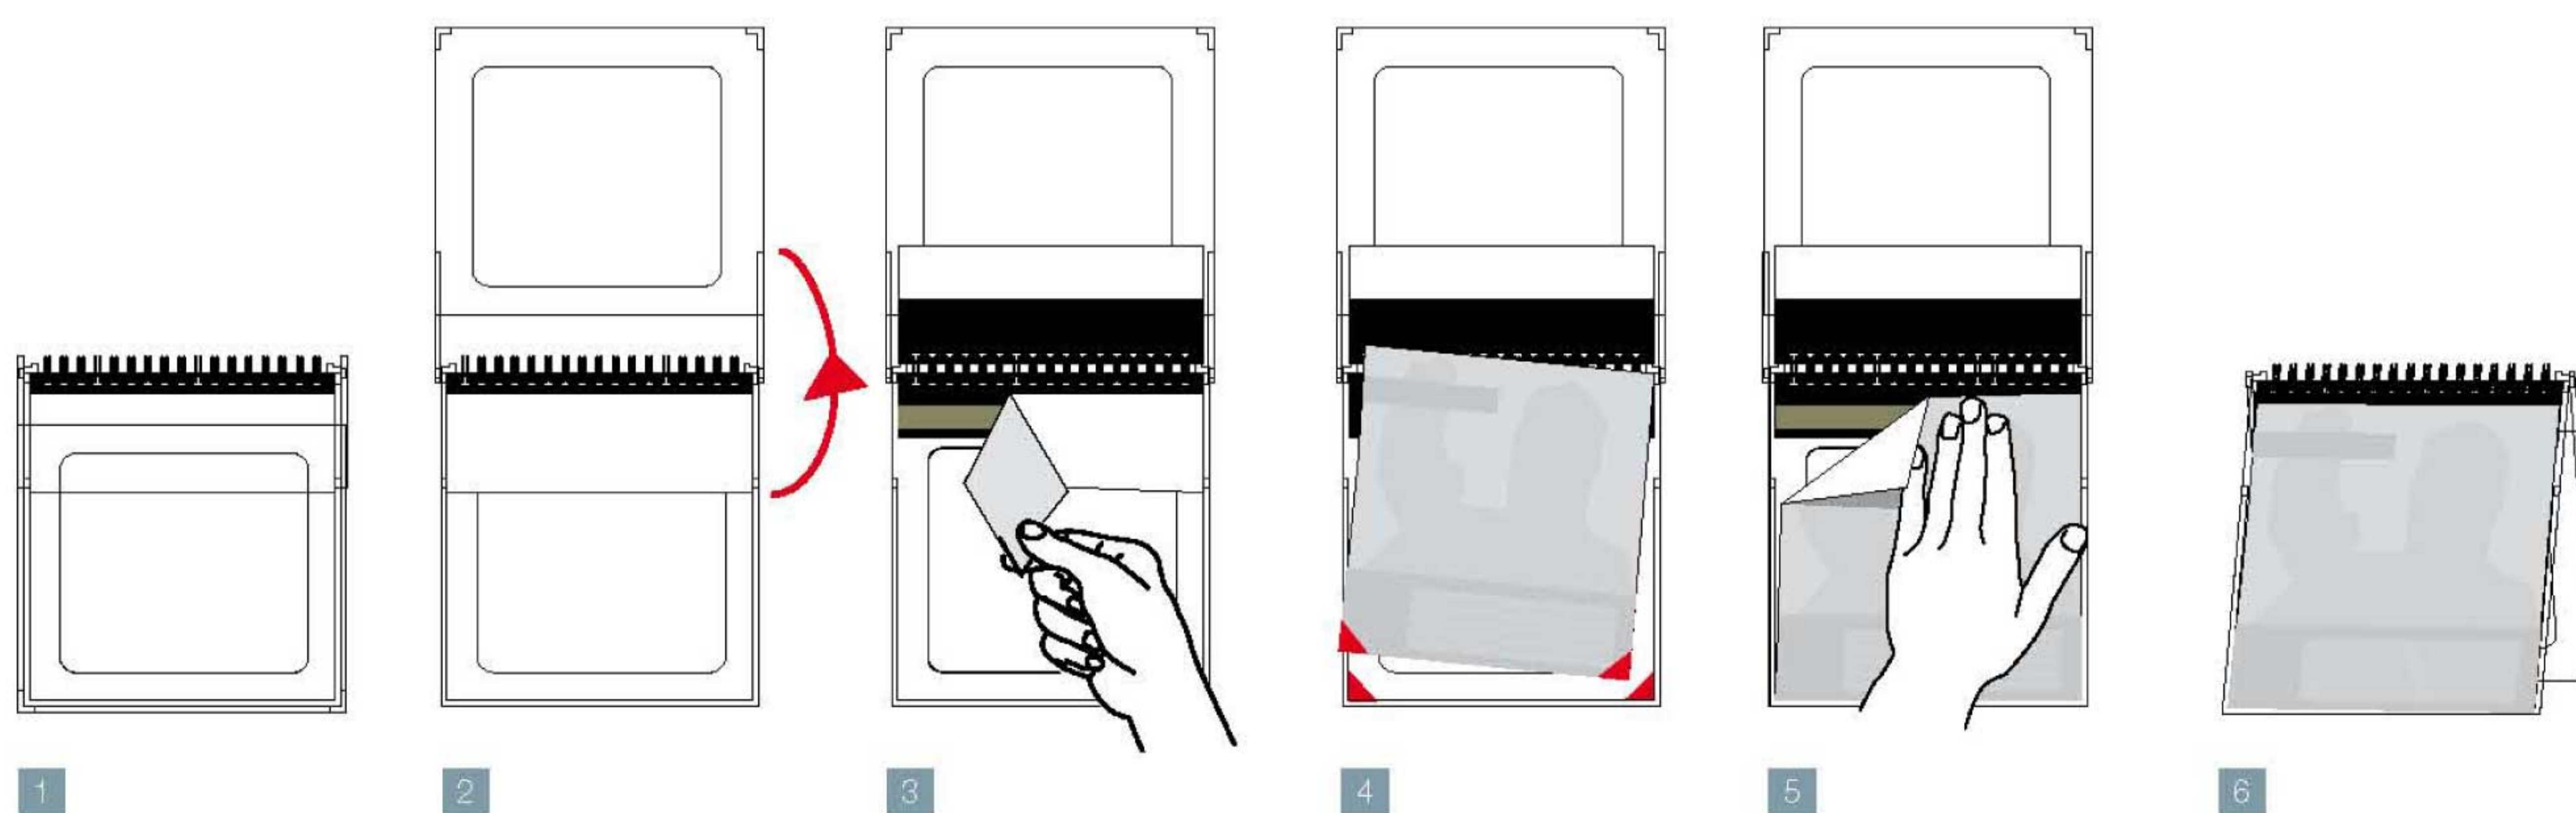

## Caractéristiques et Avantages:

- Modèle bureau
- Guide Calendrier intégré et servant en même temps de support
- Facile à faire: attachez seulement vos impressions aux bandes adhésives pour réaliser le calendrier
- 13 bandes adhésives pour 12 mois plus couverture
- Pas de machine de reliure nécessaire
- Disponible en 15x15cm (6"x6"), 15x20cm (6"x8")
- Le Guide Calendrier vous garantit une reliure parfaite et alignée du calendrier.
- Peut être réalisé sur place ou être vendu en rayons.

13 BANDES PERFOREES ENTOUREES D'UN ANNEAU METALLIQUE

ZONE ADHESIVE

IMPRESSIONS PHOTO

>> Regarder la video sur notre site web [www.unibind.com](http://www.unibind.com)

[www.terface.com](http://www.terface.com)