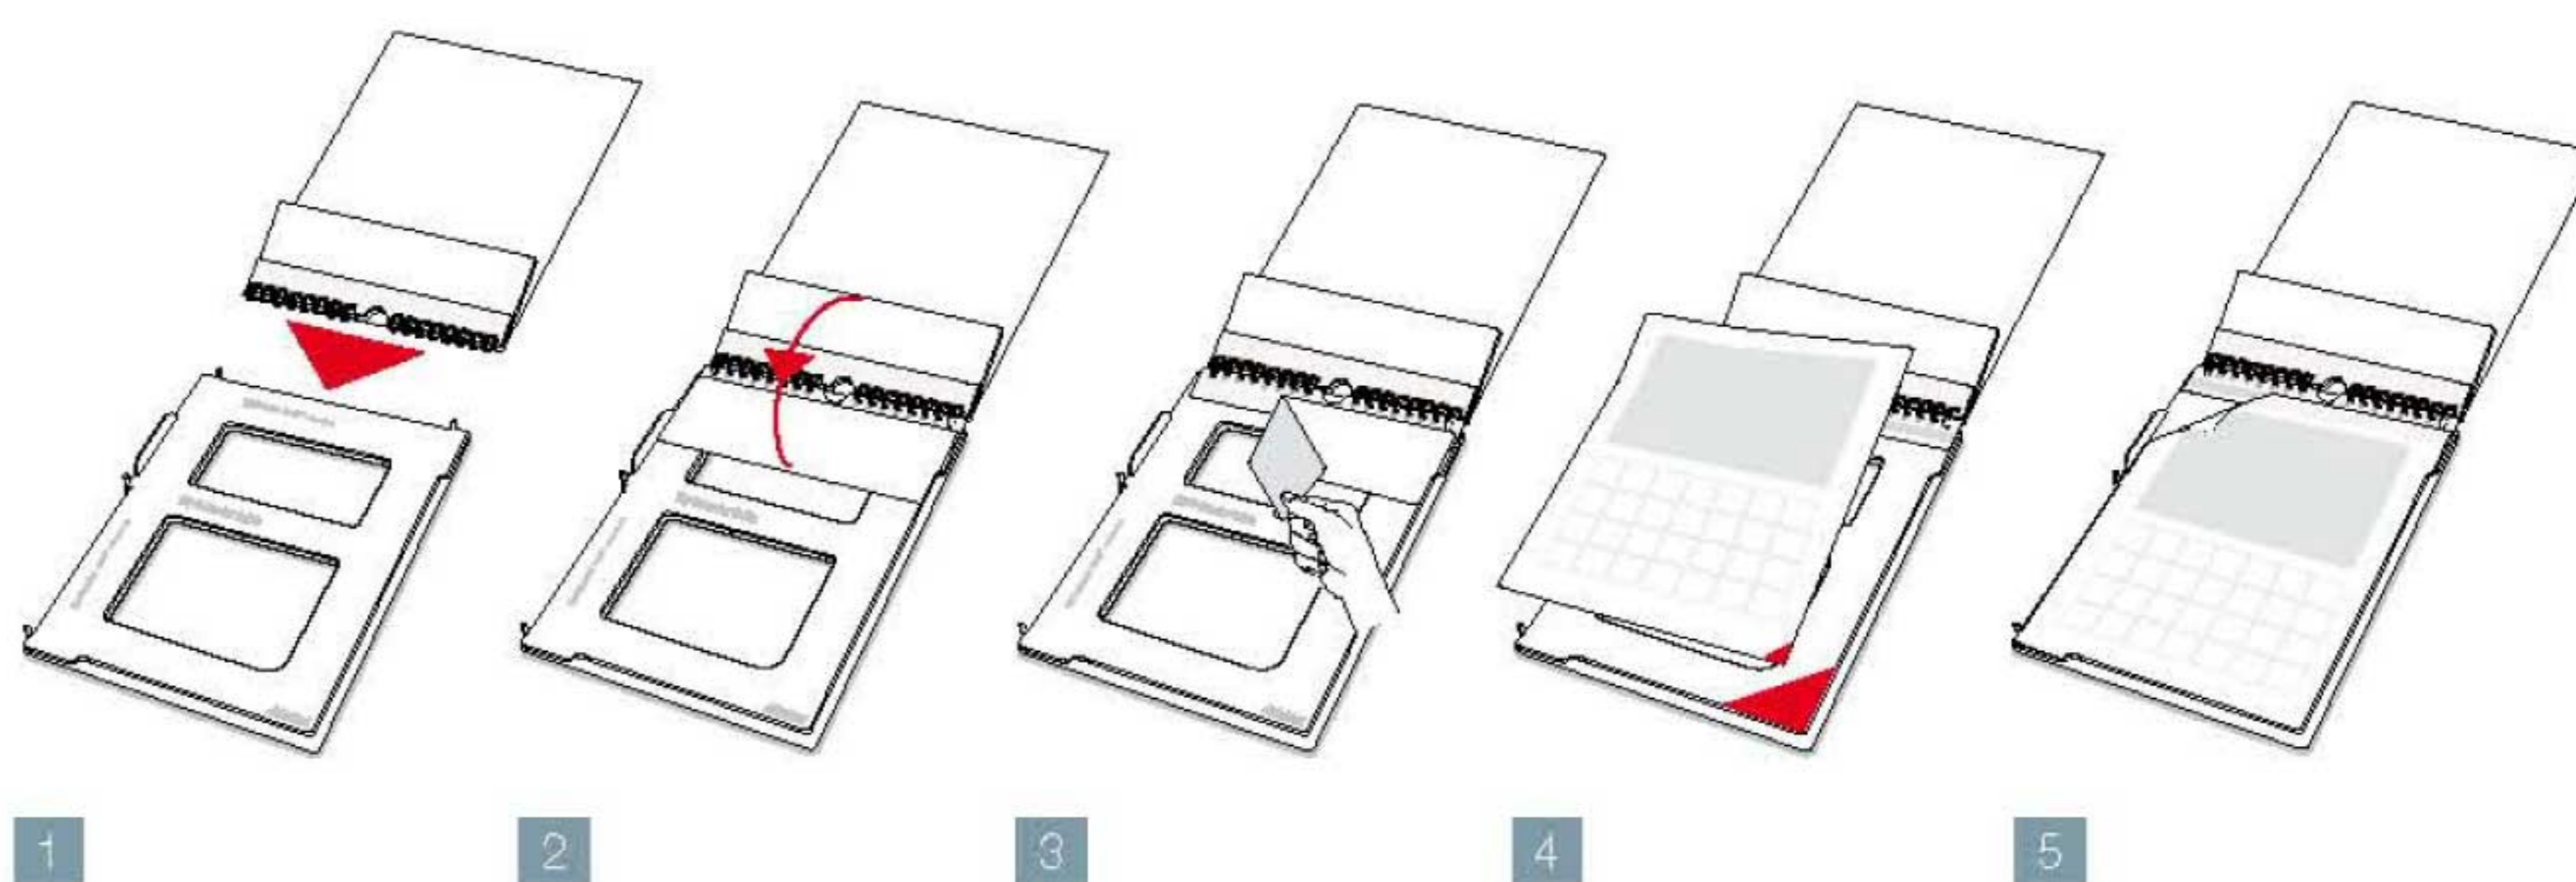

Smart Binding

 **Unibind®**

UniCalendar Pro

www.
terface.
com

UniCalendar Pro

pour emploi avec le Guide Calendrier réutilisable

Caractéristiques et Avantages:

- Modèle mural
- Facile à faire : attachez seulement vos impressions aux bandes adhésives pour réaliser le calendrier
- 13 bandes adhésives pour 12 mois plus la couverture
- Pas de machine à relier nécessaire
- Guide Calendrier réutilisable
- Guide permettant de relier deux tailles différentes
- Disponible en 15 x 20cm (6" x 8") et 20 x 25cm (8" x 10")
- Le Guide Calendrier vous garantit une reliure parfaite et alignée du calendrier.
- Idéal pour réaliser des calendriers au magasin: Offre un nouveau service rapide.

13 BANDES PERFORÉES ENTOURÉES D'UN ANNEAU METALLIQUE

ZONE ADHESIVE

IMPRESSIONS PHOTO

>> Regarder la video sur notre site web www.unibind.com

Guide Calendrier

Utilisez le Guide Calendrier pour aligner parfaitement votre calendrier.