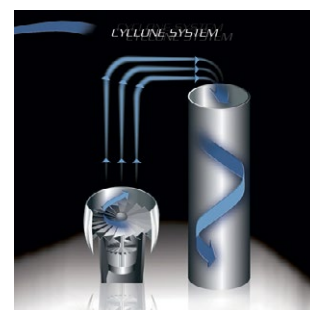

# Destructeur Industriel CYCLONE + COMPACTOR C500

Compactor C500 couplé au Cyclone compresse fortement les déchets et réduit 4 à 5 fois leur volume.

| KOBRA CYCLONE

| KOBRA COMPACTOR C500

Kobra Cyclone est un destructeur industriel spécialement conçu pour les grandes quantités de papiers (500 feuilles à la fois), cartes de crédit, CD / DVD, disquettes, emballages et même les canettes d'aluminium et bouteilles en plastique. Il utilise l'innovante technologie Cyclone System qui associe des lames de coupe rotatives à très grande vitesse et une turbine haute pression. Ce procédé unique garantit les plus hautes performances. Disponible en cinq niveaux de sécurité, il s'adapte à tous les besoins.

## Descriptif

Ce destructeur industriel utilise l'innovante technologie **Cyclone System** qui associe des lames de coupe rotatives à très grande vitesse et une turbine haute pression. Le puissant vortex et la force centrifuge entraînent les particules jusqu'au collecteur.

### Ce procédé unique garantit les plus hautes performances.

Disponible en cinq niveaux de sécurité, il s'adapte à tous les besoins. Il est possible d'équiper la machine avec chacun de ces 5 niveaux de sécurité par simple démontage/montage en seulement quelques minutes. La capacité de destruction de 500 feuilles simultanées demeure inchangée, quelle que soit la taille de coupe. D'une manipulation facile, il est utilisable par tout le monde.

**Kobra Compacteur C-500** est conçu pour fonctionner avec le destructeur industriel Kobra Cyclone lors de la destruction de papier.

- Facile à installer et à faire fonctionner, il se connecte et se déconnecte très aisément en fonction des besoins. Il fonctionne quel que soit le niveau de sécurité du Cyclone.
- Comprime fortement les déchets et réduit de 4 à 5 fois leur volume.
- Les déchets peuvent être collectés en container (non fourni) ou en sacs.